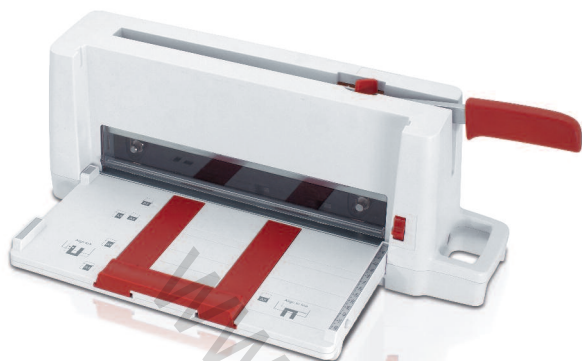

IDEAL

IDEAL 3005

Massicot manuel de table d'entrée de gamme pour une coupe facile et rapide des formats A5 à A4.

Levier de lame sécurisé et carter de protection à l'avant.

Dispositif de pression automatique.

Butée arrière coulissante (double guidage) et réversible avec cliquets de positionnement pour les formats A5, B5 et A4.

Butée latérale graduée en millimètres.

Matérialisation optique de la ligne de coupe par LEDs activée par bouton (nécessite 2 piles AAA non fournies).

Table avant rabattable pour un encombrement réduit.

Poignée pour un transport aisé.

Quatre pieds de caoutchouc pour plus de stabilité.

Garantie 2 ans.

jusqu'à
55
feuilles

format
A4

GARANTIE
2 ANS